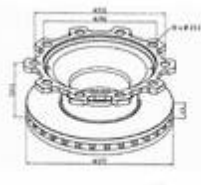

03.088.34.02.0, 046-370-00, 03.088.34.06.0, 150380, 046.370-
00, BPW104, BPW1004, 960358, 540157PRO, BP104

05001

Brzdový kotouč FR @430x155 SMB
10 děr

M069018, M200135, SMB100, 186.100-00, SMB1000, 960366,
09267086, BCR199A, 21BN0016

05005